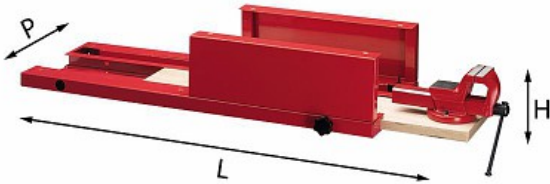

## PIANALE CON MORSA

### 5002 ZM3

- Struttura in lamiera d'acciaio porta morse a scomparsa
- Pianale in legno multistrato fornito con morse 498 B100